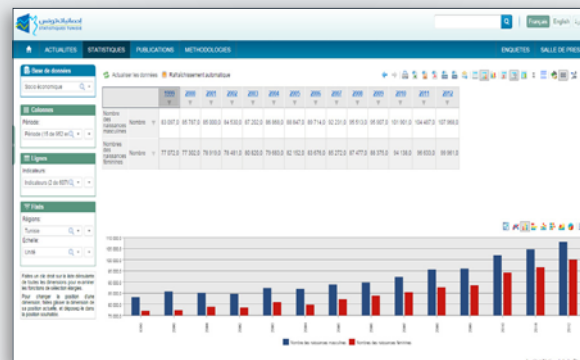

BANQUE DE DONNÉES STATISTIQUES

Recherche

Cartes

Tableaux de bord

Analyse de données

Requêtes de données

API

<http://dataportal.ins.tn>

RECHERCHE

- Offrez vous un accès rapide à une variété d'indicateurs socio-économiques. Un aperçu convivial de vos recherches avant exportation vers Excel et PDF.

<http://dataportal.ins.tn/fr/>

CARTES

- Visualisez vos données régionales sur des cartes interactives (Districts, Gouvernorats, Délégations). Une carte du monde pour les échanges commerciaux de la Tunisie avec l'extérieur.

<http://dataportal.ins.tn/fr/Map>

TABLEAUX DE BORD

- Affichez, imprimez, exportez et partagez vos principaux indicateurs.

<http://dataportal.ins.tn/fr/Dashboards>

ANALYSE DE DONNÉES

- Manipulez en ligne des données multi-dimensionnelles: sélectionnez, croisez et combinez en toute facilité. En un clic votre rapport et vos données sont prêts à être exportés sous plusieurs formats (XLSX, XML, JSON, PDF, DOCX...)

<http://dataportal.ins.tn/fr/DataAnalysis>

REQUETE DE DONNEES

- Visitez toutes les BD en ligne. Visualisez, partagez et téléchargez massivement (TXT, XLSX, MDB, DBF...).

<http://dataportal.ins.tn/fr/DataQuery>