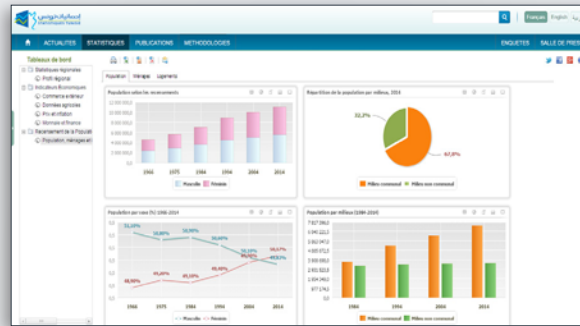

BANQUE DE DONNÉES STATISTIQUES

Recherche

Cartes

Tableaux de bord

Analyse de données

Requêtes de données

API

<http://dataportal.ins.tn>

RECHERCHE

- Offrez vous un accès rapide à une variété d'indicateurs socio-économiques. Un aperçu convivial de vos recherches avant exportation vers Excel et PDF.

<http://dataportal.ins.tn/fr/>

CARTES

- Visualisez vos données régionales sur des cartes interactives (Districts, Gouvernorats, Délégations). Une carte du monde pour les échanges commerciaux de la Tunisie avec l'extérieur.

<http://dataportal.ins.tn/fr/Map>

TABLEAUX DE BORD

- Affichez, imprimez, exportez et partagez vos principaux indicateurs.

<http://dataportal.ins.tn/fr/Dashboards>

ANALYSE DE DONNÉES

- Manipulez en ligne des données multi-dimensionnelles: sélectionnez, croisez et combinez en toute facilité. En un clic votre rapport et vos données sont prêts à être exportés sous plusieurs formats (XLSX, XML, JSON, PDF, DOCX...)