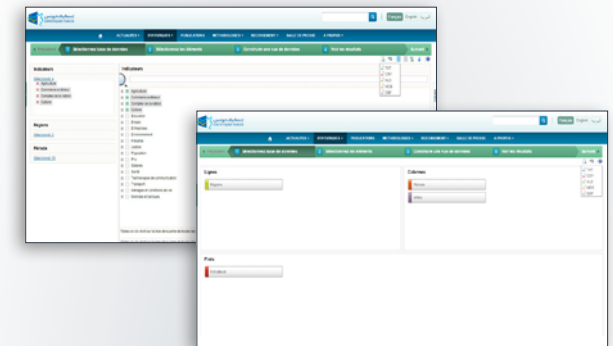

<http://dataportal.ins.tn/fr/DataQuery>

API

- Accédez directement (Machine to Machine) à toutes les sources de données via un web service simple et gratuit.