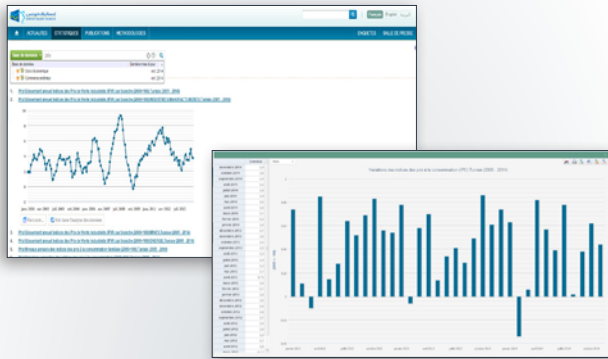

BANQUE DE DONNÉES STATISTIQUES

Recherche

Cartes

Tableaux de bord

Analyse de données

Requêtes de données

API

<http://dataportal.ins.tn>

RECHERCHE

- Offrez vous un accès rapide à une variété d'indicateurs socio-économiques. Un aperçu convivial de vos recherches avant exportation vers Excel et PDF.

<http://dataportal.ins.tn/fr/>

CARTES

- Visualisez vos données régionales sur des cartes interactives (Districts, Gouvernorats, Délégations). Une carte du monde pour les échanges commerciaux de la Tunisie avec l'extérieur.

<http://dataportal.ins.tn/fr/Map>

TABLEAUX DE BORD

- Affichez, imprimez, exportez et partagez vos principaux indicateurs.

<http://dataportal.ins.tn/fr/Dashboards>

ANALYSE DE DONNÉES

- Manipulez en ligne des données multi-dimensionnelles: sélectionnez, croisez et combinez en toute facilité. En un clic votre rapport et vos données sont prêts à être exportés sous plusieurs formats (XLSX, XML, JSON, PDF, DOCX...)