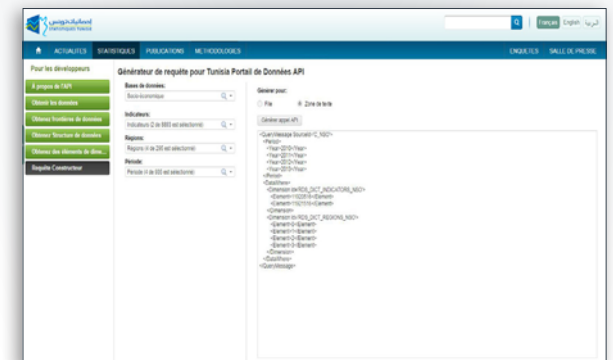

<http://dataportal.ins.tn/fr/API>